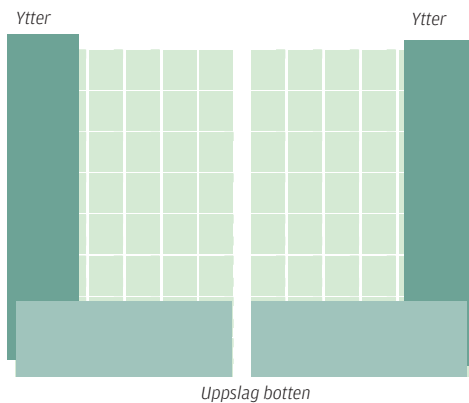

Övriga placeringar

Uppslag
81 900 kr
3 sidor i följd
111 800 kr
4 sidor i följd
143 300 kr

Uppslag ytter
Modul 28x2
40 900 kr
Uppslag botten
Modul 62x2
30 700 kr